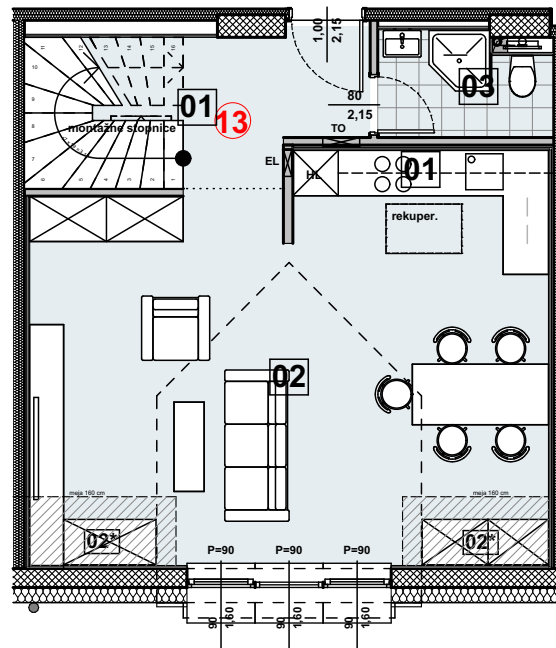

1 MANSARDA 1 1:100