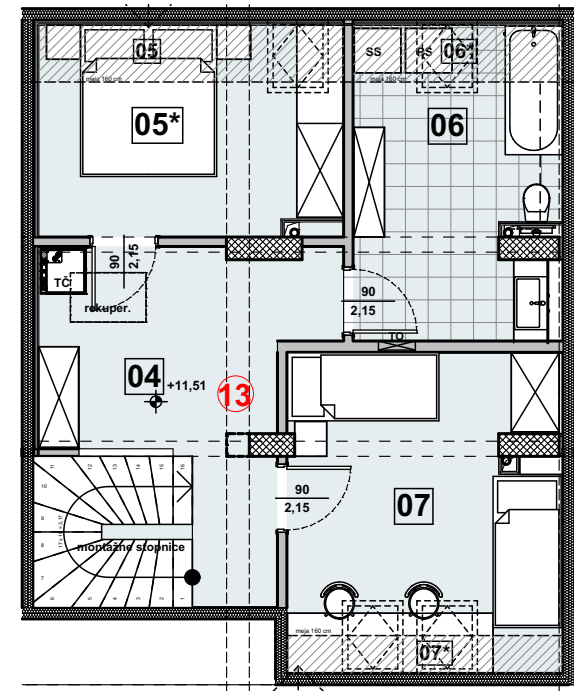

2 MANSARDA 2 1:100

merilo:

Stanovanje 13			
01	HODNIK	vinil	10,2
02	KUHINJA, JEDILNICA DN. PROSTOR	vinil	30,4
02*	KUHINJA, JEDILNICA DN. PROSTOR*	vinil	3,6
03	WC	granitogres	3,0
04	HODNIK STOPNIŠČE	vinil	16,0
05	SPALNICA	vinil	3,0
05*	SPALNICA*	vinil	8,3
06	KOPALNICA	granitogres	22,4
06*	KOPALNICA*	granitogres	2,2
07	OTROŠKA SOBA	vinil	22,4
07*	OTROŠKA SOBA*	vinil	1,8
08**	SHRAMBA st 13**	granitogres	3,3
			126,6 m²

OPOMBA:

* prostor z omejeno višino pod 1,6m

** nebivalni prostori