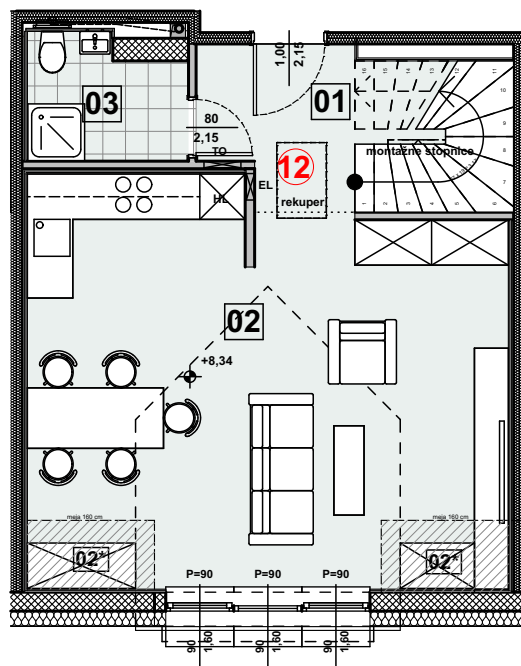

1 MANSARDA 1 1:100